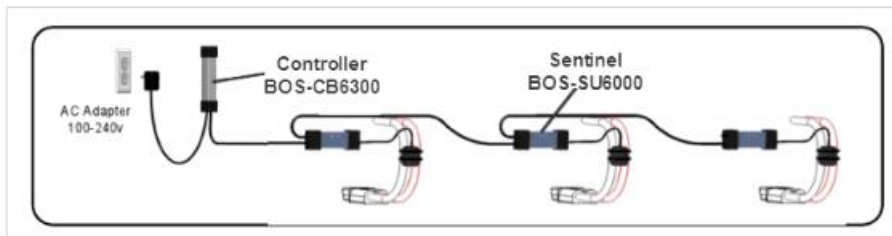

iBOS Lite Parts

<p><b>BOS-CB6300</b> Controller</p> 	<p><b>BOS-SU6000</b> Sentinel</p> 
<p><b>BOS-143</b> Extension Cable with Coupler (25ft)</p> 	